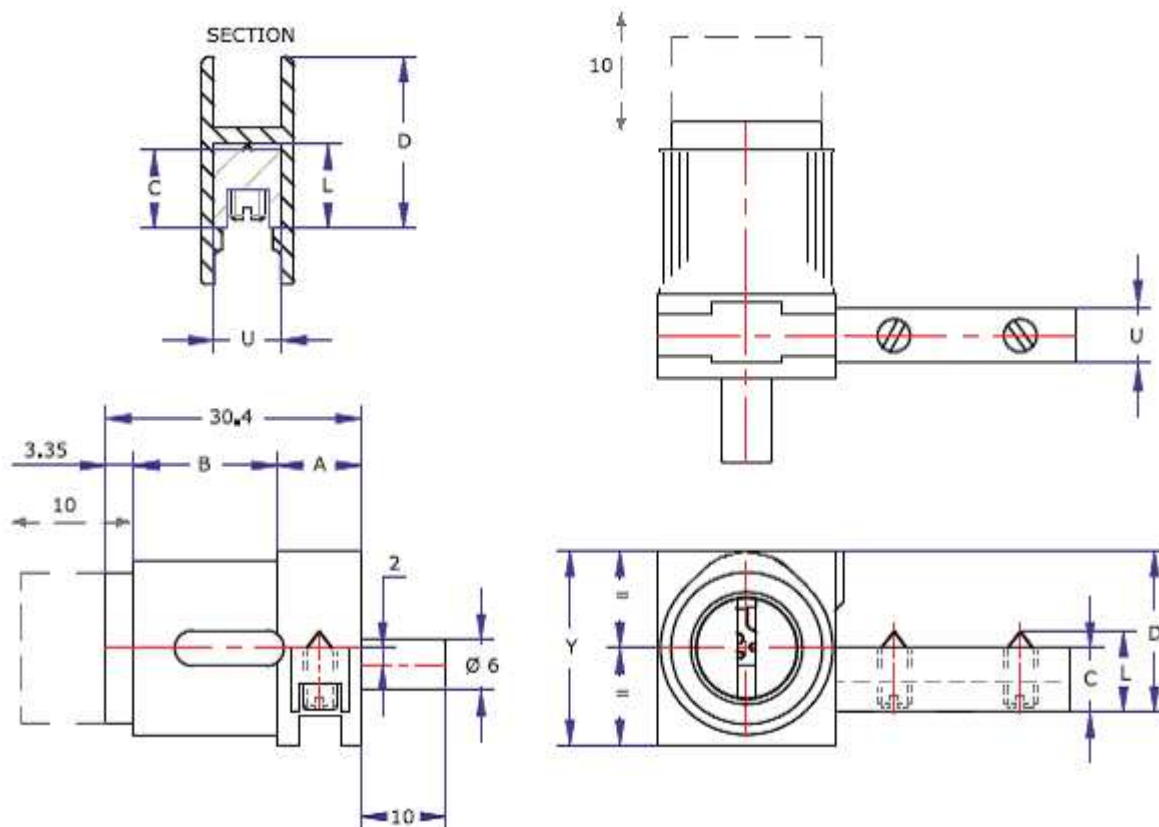

# Serrure sabot de vitrine AGA358 Pour vitrine coulissante

## Bouton poussoir à clé

Matière : zamak chromé

En standard, serrure à paillettes 206 combinaisons. Séries sur numéro unique possibles.

S'adapte sur les rails coulissants profilés

Référence avec profilé à gauche	Profil				Caractéristiques			Référence avec profilé à droite
	Y	D	C	U	A	B	KG	
VP35826K15G6	26	20	8,75	6	10	18	0,080	VP35826K15D6
VP35826K15G8	26	23	9,75	8	10	18	0,080	VP35826K15D8
VP35832K15G8	32	29	9,75	8	11,5	16,5	0,104	VP35832K15D8
VP35832K15G9	32	29	11,8	9	11,8	16,5	0,104	VP35832K15D9